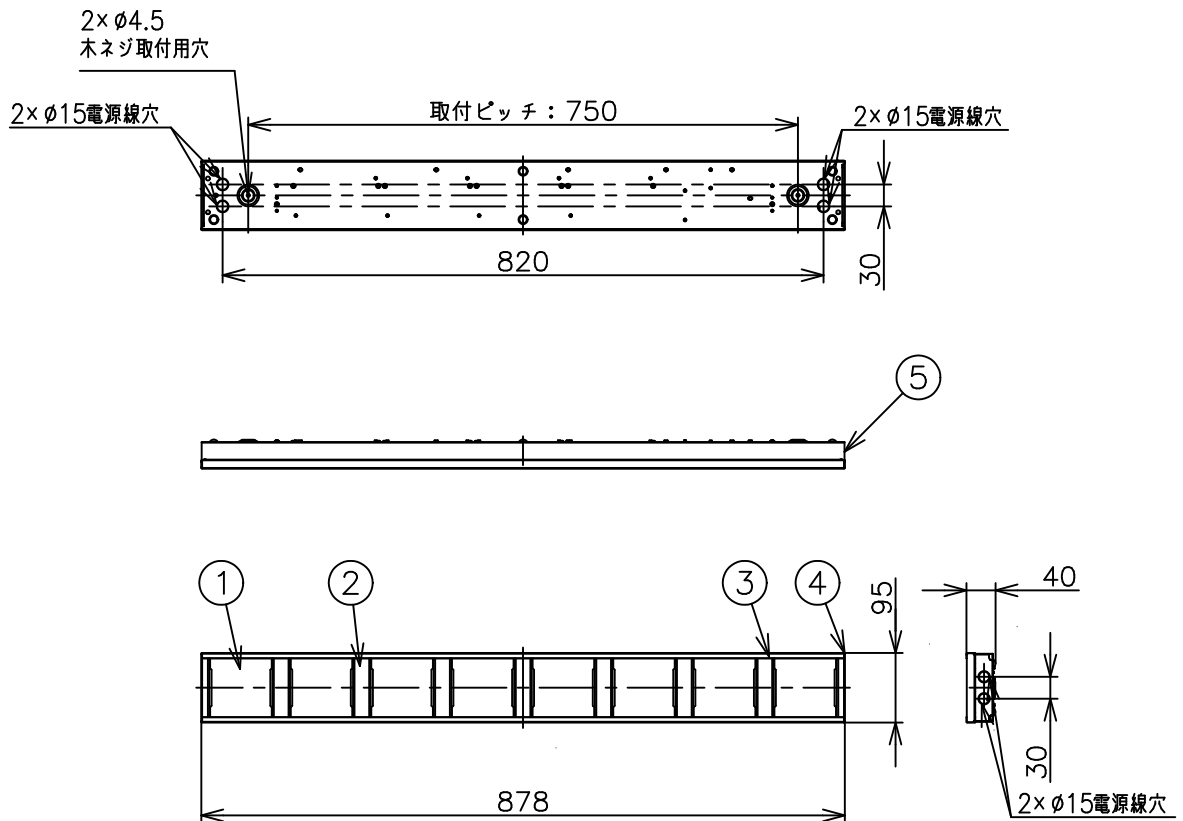

使用環境	一般屋内用
定格入力電圧	AC100V
定格入力電流	0.49A
定格入力電力	24W
器具光束	715lm
色温度	3000K
器具質量	2.5kg

ご注意

- この器具は一般屋内専用です。直射日光など紫外線が当たる場所、結露する場所、湿気が多い場所、水が掛かる場所、取り付けた器具が振動したり揺れたりする場所では使用しないでください。落下や破損・故障による火災、感電、やけど、けがの原因になります。
- 必ず表示された電源電圧・周波数で使用してください。火災、感電、故障、やけど、けがの原因になります。
- 別途木ねじ(φ3.8×20mm以上:2本)を用意し、木ねじで確実に固定できる場所に取り付けてください。落下の原因になります。

7				品名 KANEKA LUCE ARCHITECTURE BLシリーズ	型番		
6				基本仕様 8灯タイプ 非調光型 3000K	KN-BL-30K08-F		
5	取付板	SGCC Z12	t0.6				
4	シャーシ	SGCC Z12	t0.6	特記事項 壁・傾斜天井取付対応。 光源交換不可 送り総容量(本器具専用):5A以下	承認	審査	作成
3	支持金具	A6063			瀬崎	藤澤 山口	谷池
2	透過カバー	PC	t0.5				
1	OLEDパネル	ガラス・樹脂シート			株式会社カネカ		
No.	部品名	材質	備考				

取付に関するご注意

1. 器具の取り付け、取り外しには、下記寸法の空間が必要です。

7				品名	KANEKA LUCE ARCHITECTURE BLシリーズ	型番	KN-BL-30K08-F				
6				基本仕様	8灯タイプ 非調光型 3000K	承認				審査	作成
5				特記事項	壁・傾斜天井取付対応。 光源交換不可	瀬崎				藤澤 山口	谷池
4				送り総容量（本器具専用）：5A以下		株式会社カネカ					
3				No.	部品名	材質	備考				