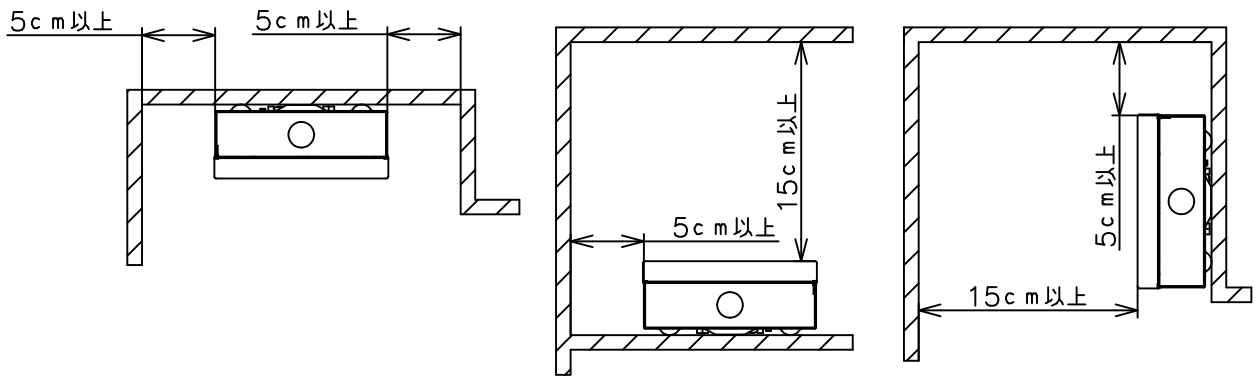

取付に関するご注意

1. 器具の取り付け、取り外しには、下記寸法の空間が必要です。

7				品名	KANEKA LUCE ARCHITECTURE BLシリーズ	型番	KN-BL-30K08-F				
6				基本仕様	8灯タイプ 非調光型 3000K	承認				審査	作成
5				特記事項	壁・傾斜天井取付対応。 光源交換不可	瀬崎				藤澤 山口	谷池
4				送り総容量（本器具専用）：5A以下		株式会社カネカ					
3				No.	部品名	材質	備考				